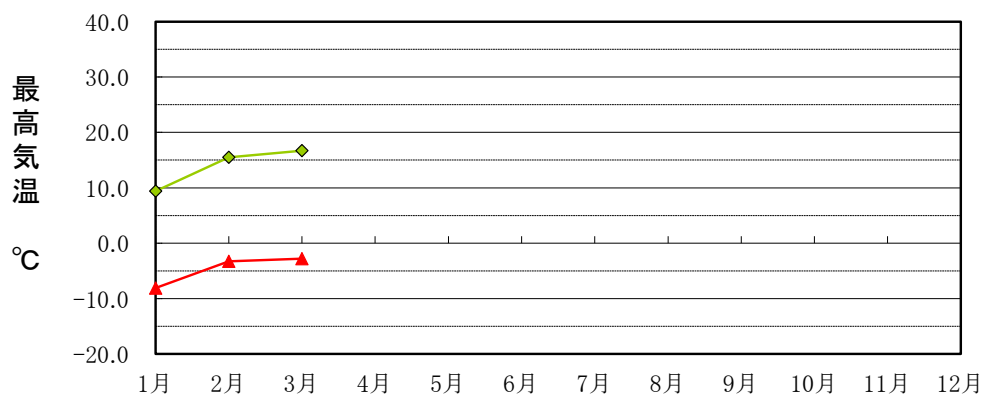

<2019年 気象観測データ>

平均
 まなびの森 1.7°C
 富士宮市内 .°C
 富士山特別地域気象観測所 -15.9°C

平均
 まなびの森 13.9°C
 富士宮市内 .°C
 富士山特別地域気象観測所 -4.7°C

平均
 まなびの森 -7.°C
 富士宮市内 .°C
 富士山特別地域気象観測所 -27.°C

平均
 まなびの森 223.5mm
 富士宮市内 .mm

標高：まなびの森 1,125m (富士宮市粟倉)
 富士宮市内 125m (富士宮市芝川町消防本部)
 富士山特別地域気象観測所 3,772m (富士山頂下地点)