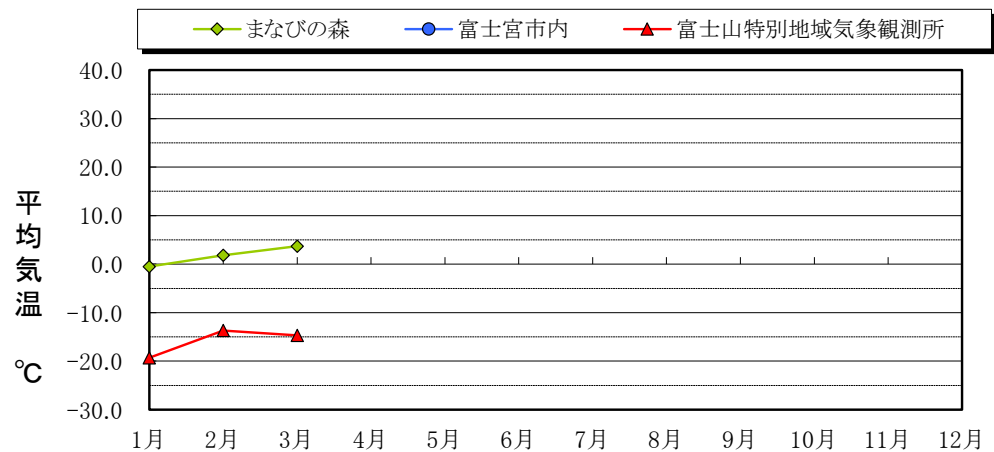

<2019年 気象観測データ>

平均
 まなびの森 1.7°C
 富士宮市内 .°C
 富士山特別地域気象観測所 -15.9°C

平均
 まなびの森 13.9°C
 富士宮市内 .°C
 富士山特別地域気象観測所 -4.7°C

平均
 まなびの森 -7.°C
 富士宮市内 .°C
 富士山特別地域気象観測所 -27.°C

平均
 まなびの森 223.5mm
 富士宮市内 .mm

標高：まなびの森 1,125m (富士宮市粟倉)
 富士宮市内 125m (富士宮市芝川町消防本部)
 富士山特別地域気象観測所 3,772m (富士山頂下地点)