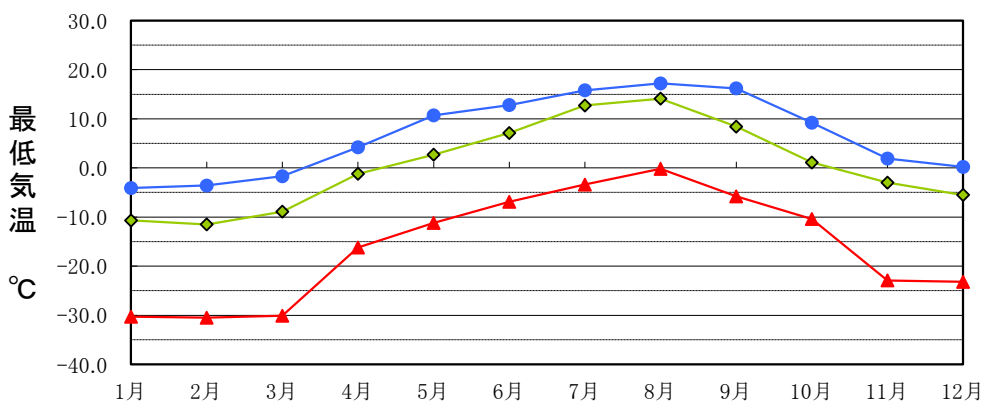

# <2015年度 気象観測データ>

平均	
まなびの森	9.7°C
富士宮市内	13.5°C
富士山特別地域気象観測所	-5.3°C

平均	
まなびの森	20.7°C
富士宮市内	25.7°C
富士山特別地域気象観測所	4.5°C

平均	
まなびの森	4.4°C
富士宮市内	6.6°C
富士山特別地域気象観測所	-15.9°C

まなびの森	3135.0mm
富士宮市内	1363.0mm
富士山特別地域気象観測所	1.0mm