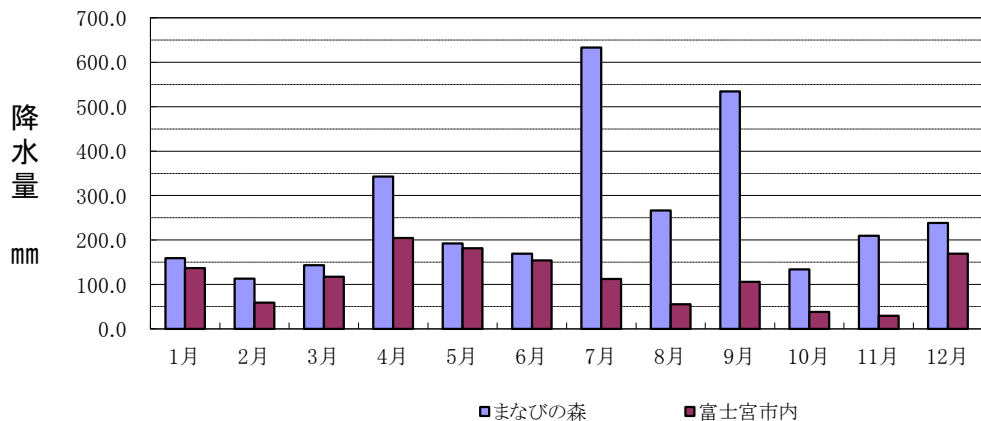

# <2015年度 気象観測データ>

平均	
まなびの森	9.7°C
富士宮市内	13.5°C
富士山特別地域気象観測所	-5.3°C

平均	
まなびの森	20.7°C
富士宮市内	25.7°C
富士山特別地域気象観測所	4.5°C

平均	
まなびの森	4.4°C
富士宮市内	6.6°C
富士山特別地域気象観測所	-15.9°C

まなびの森	3135.0mm
富士宮市内	1363.0mm
富士山特別地域気象観測所	1.0mm