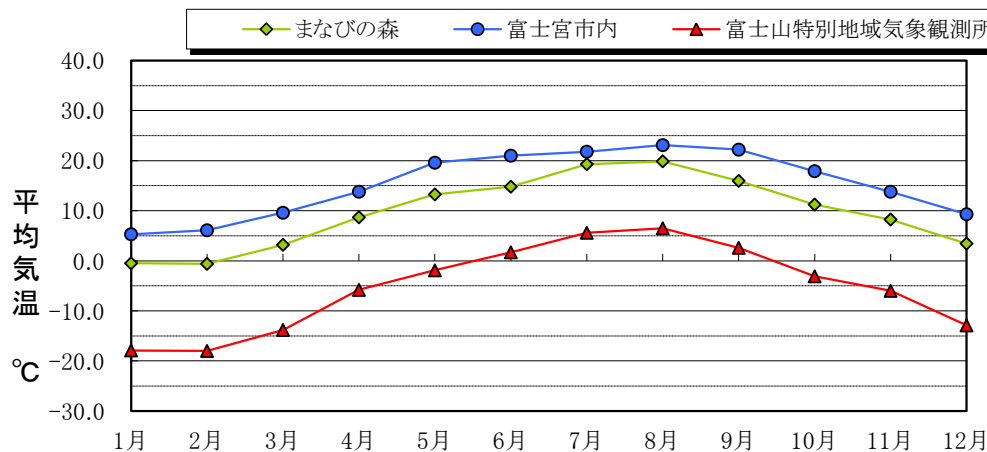

# <2015年度 気象観測データ>

平均	
まなびの森	9.7°C
富士宮市内	13.5°C
富士山特別地域気象観測所	-5.3°C

平均	
まなびの森	20.7°C
富士宮市内	25.7°C
富士山特別地域気象観測所	4.5°C

平均	
まなびの森	4.4°C
富士宮市内	6.6°C
富士山特別地域気象観測所	-15.9°C

まなびの森	3135.0mm
富士宮市内	1363.0mm
富士山特別地域気象観測所	1.0mm

標高：まなびの森 1,125m (富士宮市栗倉)  
 富士宮市内 125m (富士宮市芝川町消防本部)

※富士宮市内のデータは、半年毎に更新します。