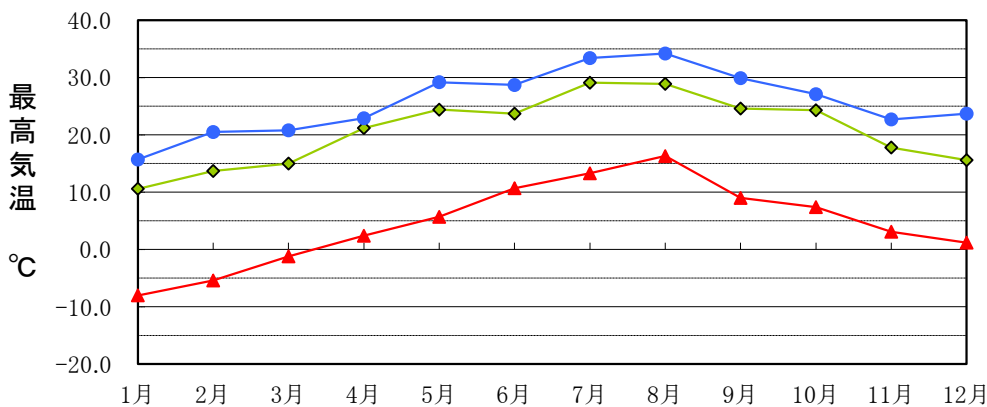

# <2015年度 気象観測データ>

平均	
まなびの森	9.7°C
富士宮市内	13.5°C
富士山特別地域気象観測所	-5.3°C

平均	
まなびの森	20.7°C
富士宮市内	25.7°C
富士山特別地域気象観測所	4.5°C

平均	
まなびの森	4.4°C
富士宮市内	6.6°C
富士山特別地域気象観測所	-15.9°C

まなびの森	3135.0mm
富士宮市内	1363.0mm
富士山特別地域気象観測所	1.0mm

標高：まなびの森 1,125m (富士宮市栗倉)  
 富士宮市内 125m (富士宮市芝川町消防本部)

※富士宮市内のデータは、半年毎に更新します。