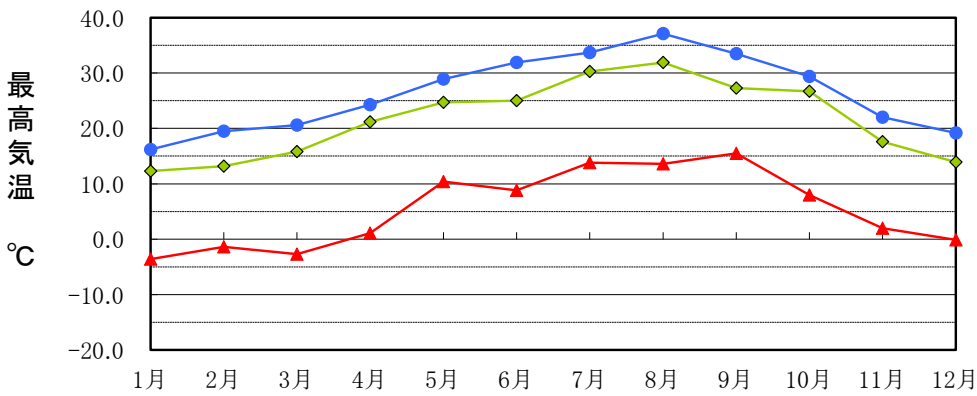

# <2016年度 気象観測データ>

平均	
まなびの森	10.1°C
富士宮市内	14.°C
富士山特別地域気象観測所	-4.9°C

平均	
まなびの森	21.7°C
富士宮市内	26.4°C
富士山特別地域気象観測所	5.5°C

平均	
まなびの森	7.°C
富士宮市内	7.5°C
富士山特別地域気象観測所	-15.8°C

平均	
まなびの森	3091.0mm
富士宮市内	2399.5mm

標高：まなびの森 1,125m (富士宮市栗倉)  
 富士宮市内 125m (富士宮市芝川町消防本部)  
 富士山特別地域気象観測所 3,772m (富士山頂下地点)