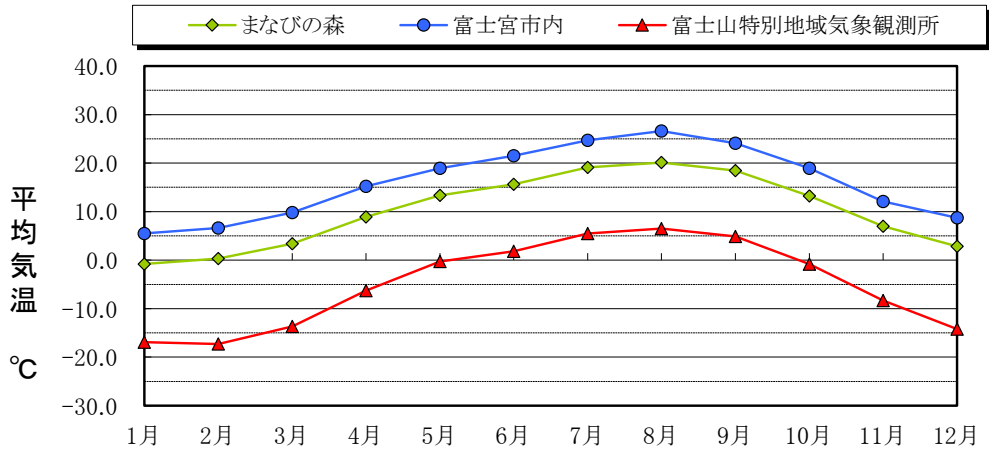

# <2016年度 気象観測データ>

平均	
まなびの森	10.1°C
富士宮市内	14.°C
富士山特別地域気象観測所	-4.9°C

平均	
まなびの森	21.7°C
富士宮市内	26.4°C
富士山特別地域気象観測所	5.5°C

平均	
まなびの森	7.°C
富士宮市内	7.5°C
富士山特別地域気象観測所	-15.8°C

平均	
まなびの森	3091.0mm
富士宮市内	2399.5mm

標高：まなびの森 1,125m (富士宮市栗倉)  
 富士宮市内 125m (富士宮市芝川町消防本部)  
 富士山特別地域気象観測所 3,772m (富士山頂下地点)