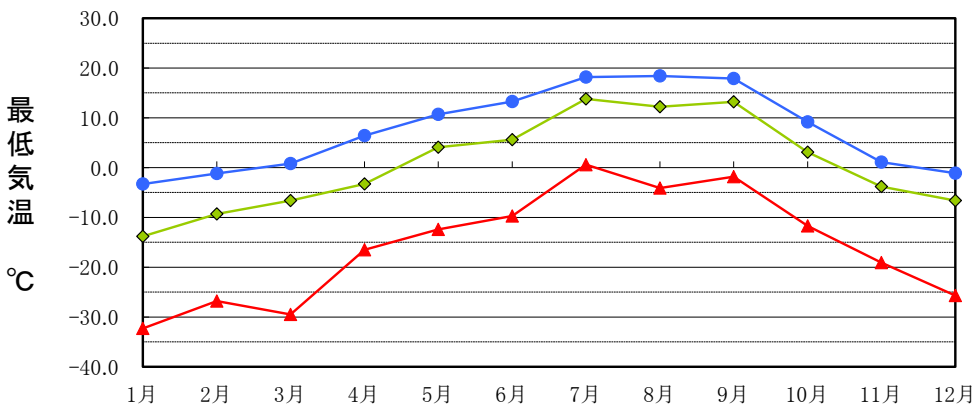

# <2016年度 気象観測データ>

平均	
まなびの森	10.1°C
富士宮市内	14.°C
富士山特別地域気象観測所	-4.9°C

平均	
まなびの森	21.7°C
富士宮市内	26.4°C
富士山特別地域気象観測所	5.5°C

平均	
まなびの森	7.°C
富士宮市内	7.5°C
富士山特別地域気象観測所	-15.8°C

平均	
まなびの森	3091.0mm
富士宮市内	2399.5mm

標高：まなびの森 1,125m (富士宮市栗倉)  
 富士宮市内 125m (富士宮市芝川町消防本部)  
 富士山特別地域気象観測所 3,772m (富士山頂下地点)