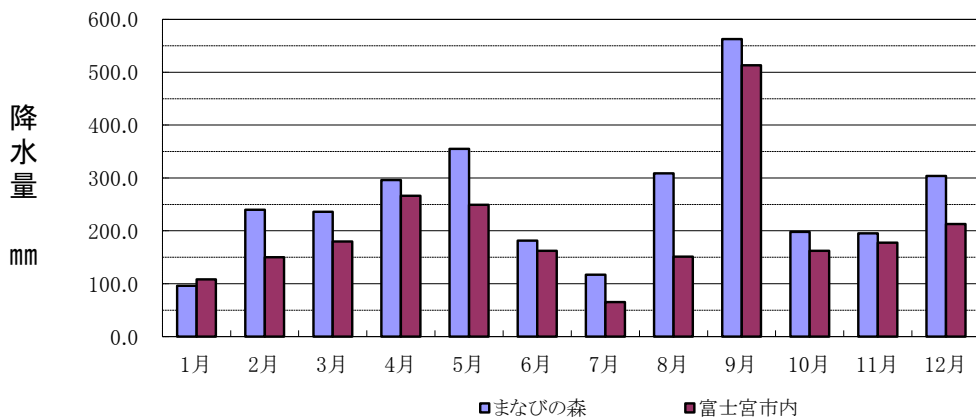

# <2016年度 気象観測データ>

平均	
まなびの森	10.1°C
富士宮市内	14.°C
富士山特別地域気象観測所	-4.9°C

平均	
まなびの森	21.7°C
富士宮市内	26.4°C
富士山特別地域気象観測所	5.5°C

平均	
まなびの森	7.°C
富士宮市内	7.5°C
富士山特別地域気象観測所	-15.8°C

平均	
まなびの森	3091.0mm
富士宮市内	2399.5mm

標高：まなびの森 1,125m (富士宮市栗倉)  
 富士宮市内 125m (富士宮市芝川町消防本部)  
 富士山特別地域気象観測所 3,772m (富士山頂下地点)