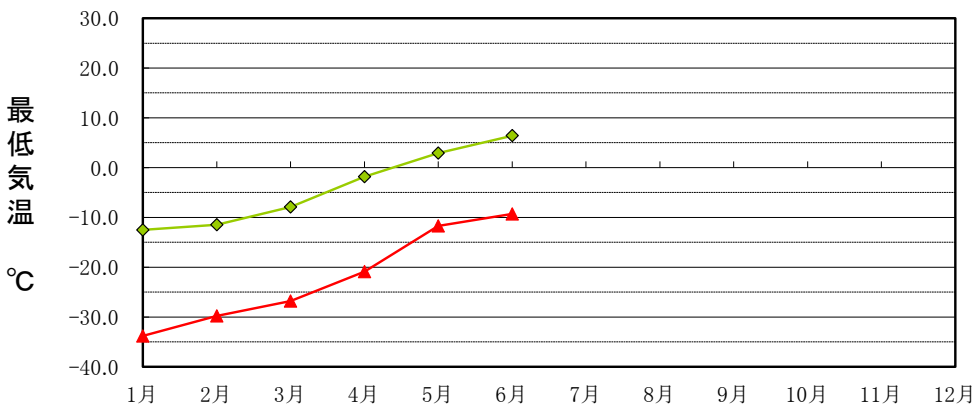

<2017年 気象観測データ>

平均	
まなびの森	5.6°C
富士宮市内	.°C
富士山特別地域気象観測所	-11.4°C

平均	
まなびの森	17.1°C
富士宮市内	.°C
富士山特別地域気象観測所	-5.°C

平均	
まなびの森	-4.1°C
富士宮市内	.°C
富士山特別地域気象観測所	-22.1°C

平均	
まなびの森	876.5mm
富士宮市内	.mm

標高：まなびの森 1,125m (富士宮市栗倉)
 富士宮市内 125m (富士宮市芝川町消防本部)
 富士山特別地域気象観測所 3,772m (富士山頂下地点)