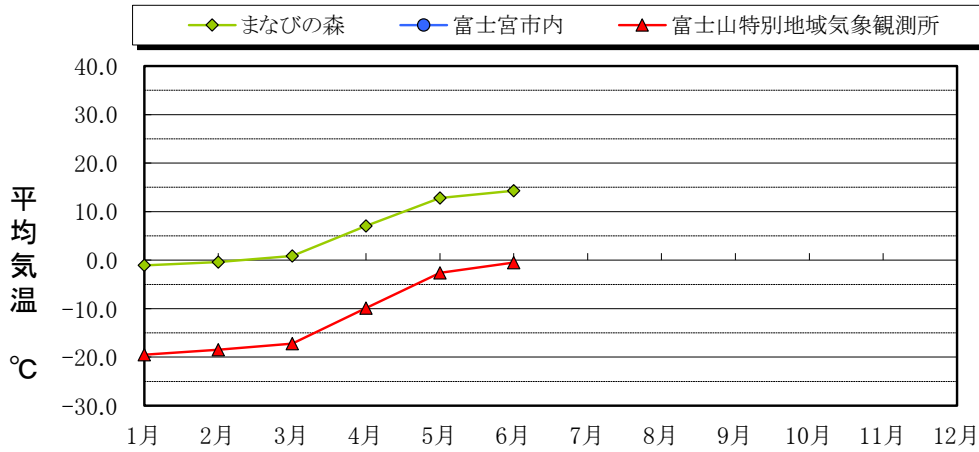

<2017年 気象観測データ>

平均	
まなびの森	5.6°C
富士宮市内	.°C
富士山特別地域気象観測所	-11.4°C

平均	
まなびの森	17.1°C
富士宮市内	.°C
富士山特別地域気象観測所	-5.°C

平均	
まなびの森	-4.1°C
富士宮市内	.°C
富士山特別地域気象観測所	-22.1°C

平均	
まなびの森	876.5mm
富士宮市内	.mm

標高：まなびの森 1,125m (富士宮市栗倉)
 富士宮市内 125m (富士宮市芝川町消防本部)
 富士山特別地域気象観測所 3,772m (富士山頂下地点)