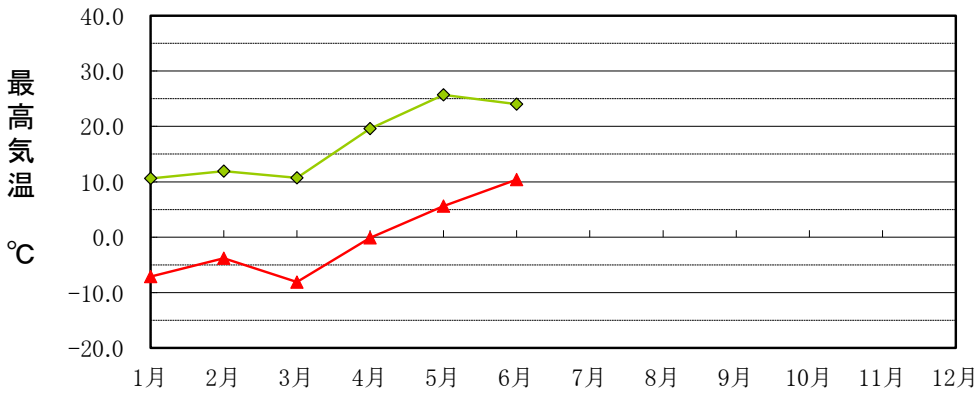

<2017年 気象観測データ>

平均	
まなびの森	5.6°C
富士宮市内	.°C
富士山特別地域気象観測所	-11.4°C

平均	
まなびの森	17.1°C
富士宮市内	.°C
富士山特別地域気象観測所	-5.°C

平均	
まなびの森	-4.1°C
富士宮市内	.°C
富士山特別地域気象観測所	-22.1°C

平均	
まなびの森	876.5mm
富士宮市内	.mm

標高：まなびの森 1,125m (富士宮市栗倉)
 富士宮市内 125m (富士宮市芝川町消防本部)
 富士山特別地域気象観測所 3,772m (富士山頂下地点)