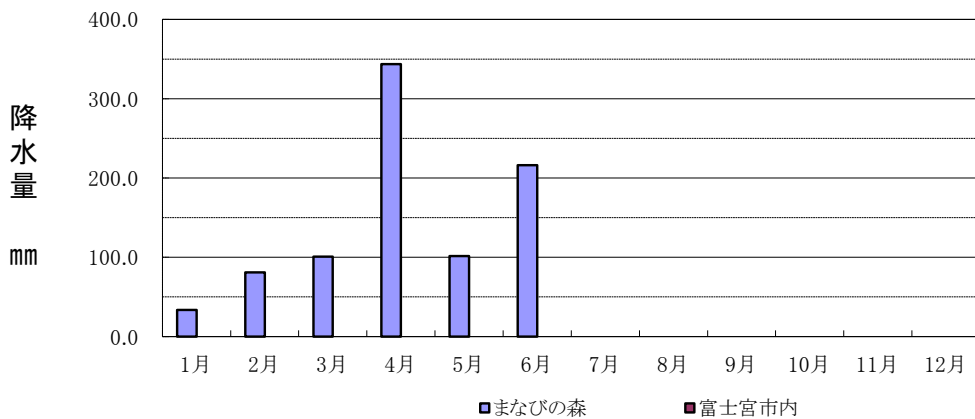

<2017年 気象観測データ>

平均	
まなびの森	5.6°C
富士宮市内	.°C
富士山特別地域気象観測所	-11.4°C

平均	
まなびの森	17.1°C
富士宮市内	.°C
富士山特別地域気象観測所	-5.°C

平均	
まなびの森	-4.1°C
富士宮市内	.°C
富士山特別地域気象観測所	-22.1°C

平均	
まなびの森	876.5mm
富士宮市内	.mm

標高：まなびの森 1,125m (富士宮市栗倉)
 富士宮市内 125m (富士宮市芝川町消防本部)
 富士山特別地域気象観測所 3,772m (富士山頂下地点)