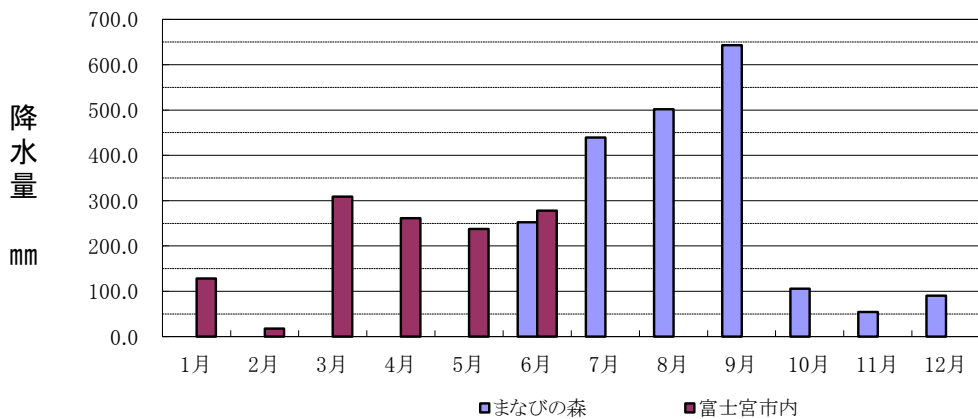

<2018年 気象観測データ>

平均	
まなびの森	8.2°C
富士宮市内	13.8°C
富士山特別地域気象観測所	-5.9°C

平均	
まなびの森	29.2°C
富士宮市内	25.6°C
富士山特別地域気象観測所	4.4°C

平均	
まなびの森	6.6°C
富士宮市内	3.4°C
富士山特別地域気象観測所	-16.1°C

平均	
まなびの森	2087.0mm
富士宮市内	1232.0mm

標高：まなびの森 1,125m (富士宮市栗倉)
 富士宮市内 125m (富士宮市芝川町消防本部)
 富士山特別地域気象観測所 3,772m (富士山頂下地点)