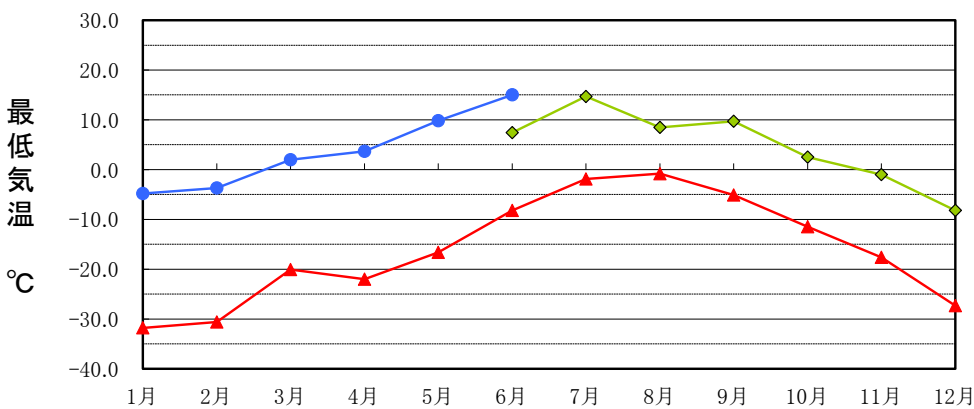

<2018年 気象観測データ>

平均	
まなびの森	8.2°C
富士宮市内	13.8°C
富士山特別地域気象観測所	-5.9°C

平均	
まなびの森	29.2°C
富士宮市内	25.6°C
富士山特別地域気象観測所	4.4°C

平均	
まなびの森	6.6°C
富士宮市内	3.4°C
富士山特別地域気象観測所	-16.1°C

平均	
まなびの森	2087.0mm
富士宮市内	1232.0mm

標高：まなびの森 1,125m (富士宮市栗倉)
 富士宮市内 125m (富士宮市芝川町消防本部)
 富士山特別地域気象観測所 3,772m (富士山頂下地点)