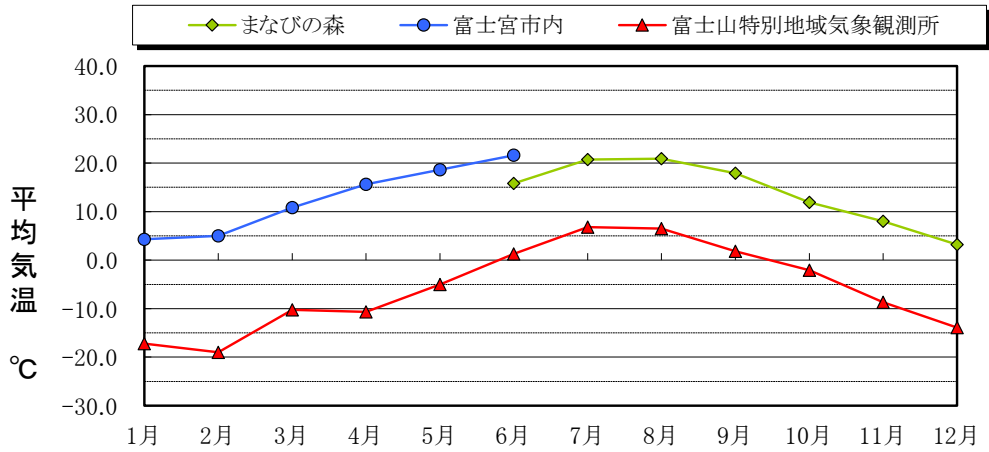

<2018年 気象観測データ>

平均	
まなびの森	8.2°C
富士宮市内	13.8°C
富士山特別地域気象観測所	-5.9°C

平均	
まなびの森	29.2°C
富士宮市内	25.6°C
富士山特別地域気象観測所	4.4°C

平均	
まなびの森	6.6°C
富士宮市内	3.4°C
富士山特別地域気象観測所	-16.1°C

平均	
まなびの森	2087.0mm
富士宮市内	1232.0mm

標高：まなびの森 1,125m (富士宮市栗倉)
 富士宮市内 125m (富士宮市芝川町消防本部)
 富士山特別地域気象観測所 3,772m (富士山頂下地点)