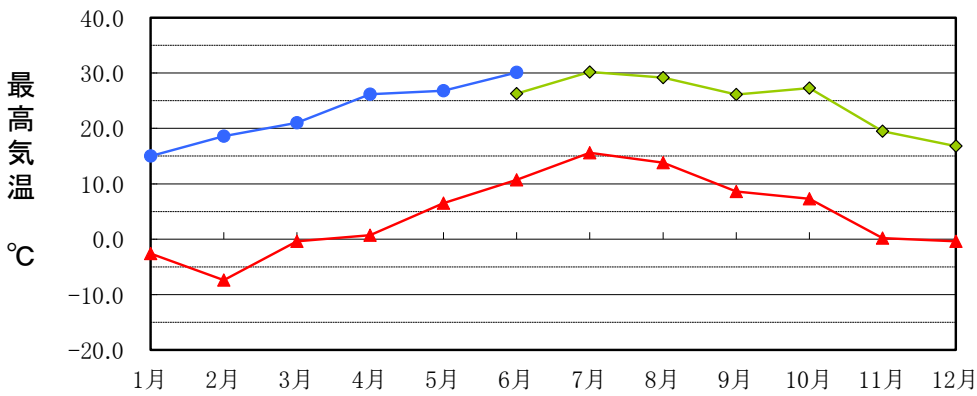

<2018年 気象観測データ>

平均	
まなびの森	8.2°C
富士宮市内	13.8°C
富士山特別地域気象観測所	-5.9°C

平均	
まなびの森	29.2°C
富士宮市内	25.6°C
富士山特別地域気象観測所	4.4°C

平均	
まなびの森	6.6°C
富士宮市内	3.4°C
富士山特別地域気象観測所	-16.1°C

平均	
まなびの森	2087.0mm
富士宮市内	1232.0mm

標高：まなびの森 1,125m (富士宮市栗倉)
 富士宮市内 125m (富士宮市芝川町消防本部)
 富士山特別地域気象観測所 3,772m (富士山頂下地点)