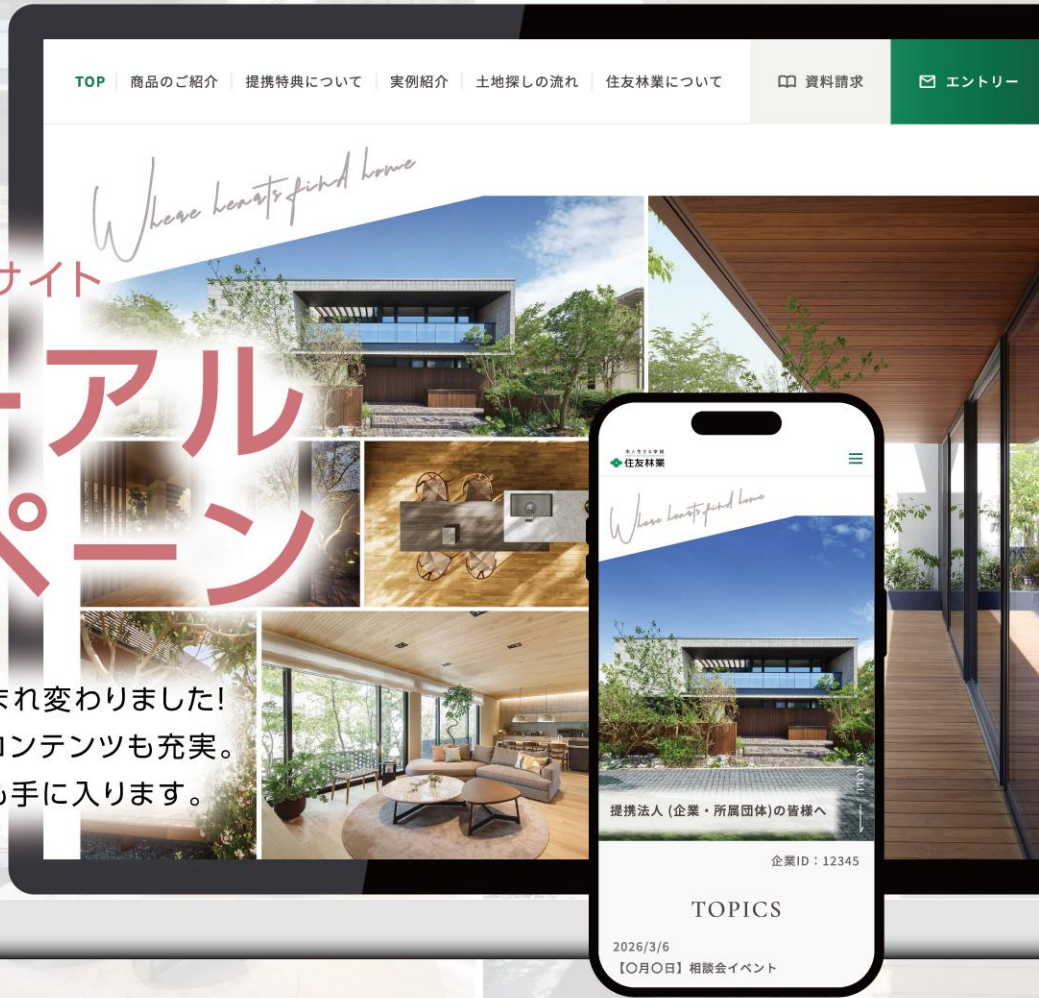

木と生きる幸福

住友林業グループ

提携法人専用ポータルサイト

リニューアル キャンペーン

提携法人向けポータルサイトが生まれ変わりました！
操作性・見やすさが大幅アップし、コンテンツも充実。
今ならキャンペーンで素敵な特典も手に入ります。

UNIQLO
eGift Card

最大 4,000円分プレゼント！

WEBエントリー時に
キーワード『**リニューアル**』を
入力された方にもれなく！