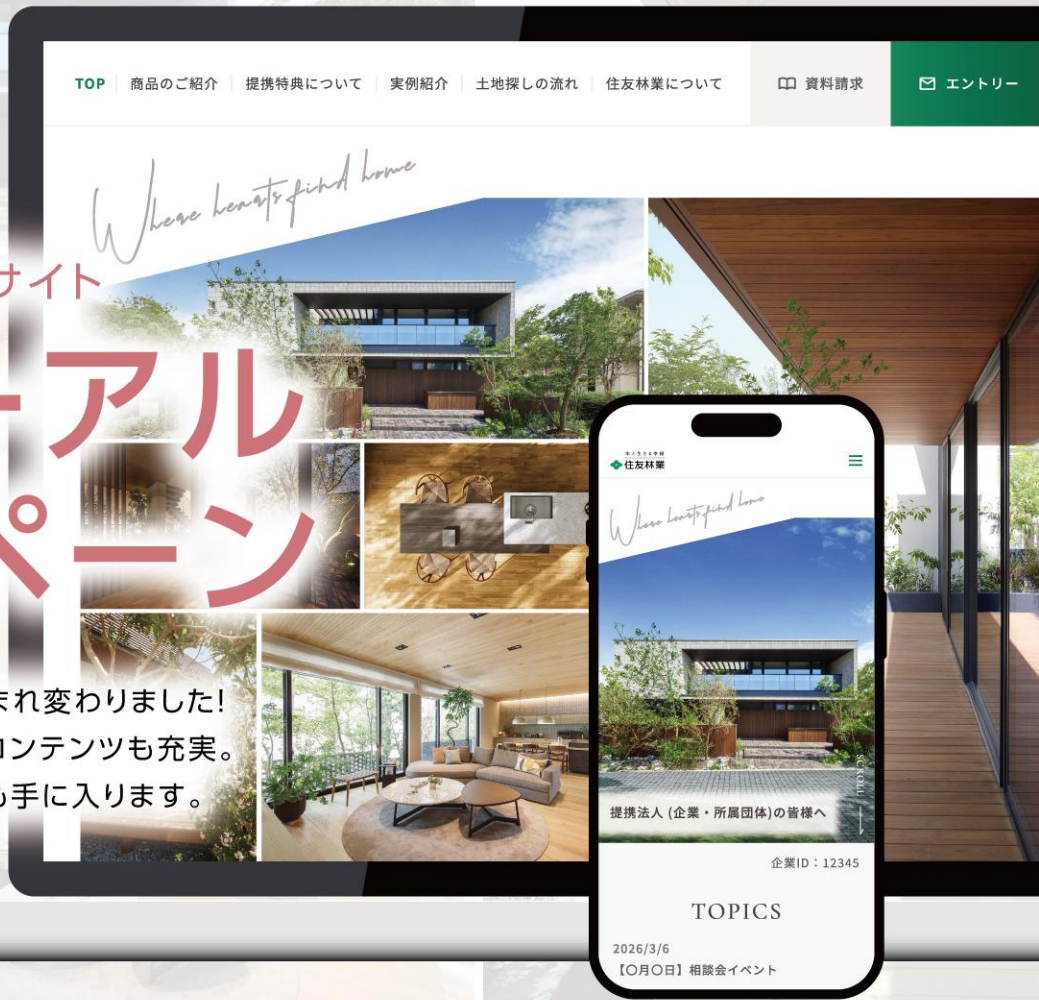

木と生きる幸福

住友林業グループ

提携法人専用ポータルサイト

リニューアル キャンペーン

提携法人向けポータルサイトが生まれ変わりました！
操作性・見やすさが大幅アップし、コンテンツも充実。
今ならキャンペーンで素敵な特典も手に入ります。

UNIQLO
eGift Card

最大 4,000円分プレゼント！

WEBエントリー時に
キーワード『**リニューアル**』を
入力された方にもれなく！