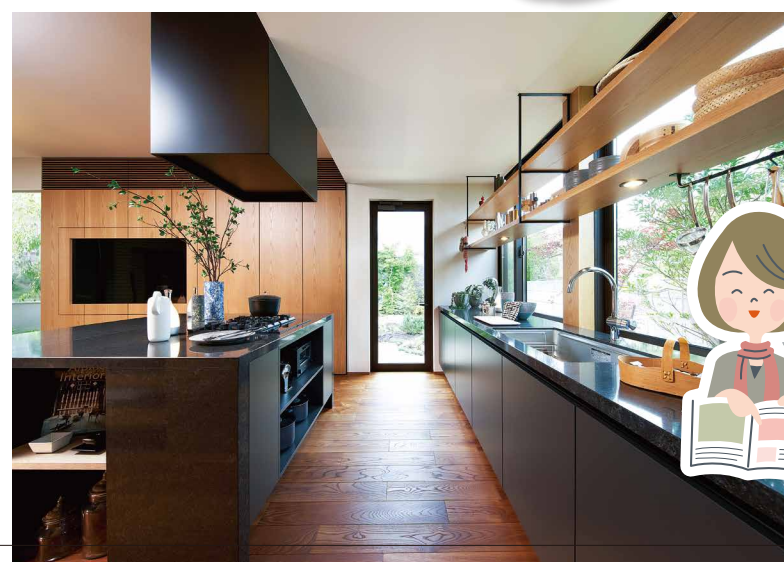

「大住宅祭」ご参加ご希望の方は、下記フリーダイヤルにてお問い合わせください。

0120-47-1421

午前10時から午後6時まで(火曜・水曜 定休日)

※今後、DM送付が不要の方はフリーダイヤルにてご連絡ください。
※お客様から頂いた個人情報は注文住宅の建築請負等や弊社住宅事業のご案内等に利用させていただきます。詳細は弊社ホームページ(https://sfc.jp/ie)をご参照ください。

WEBからでも
ご予約できます。
コチラから
アクセス!

住友林業株式会社

埼玉西支店
〒350-1123 埼玉県川越市脇田本町1-3
(グランベル川越ビル6階)
TEL 049-247-1421
https://sfc.jp/ie