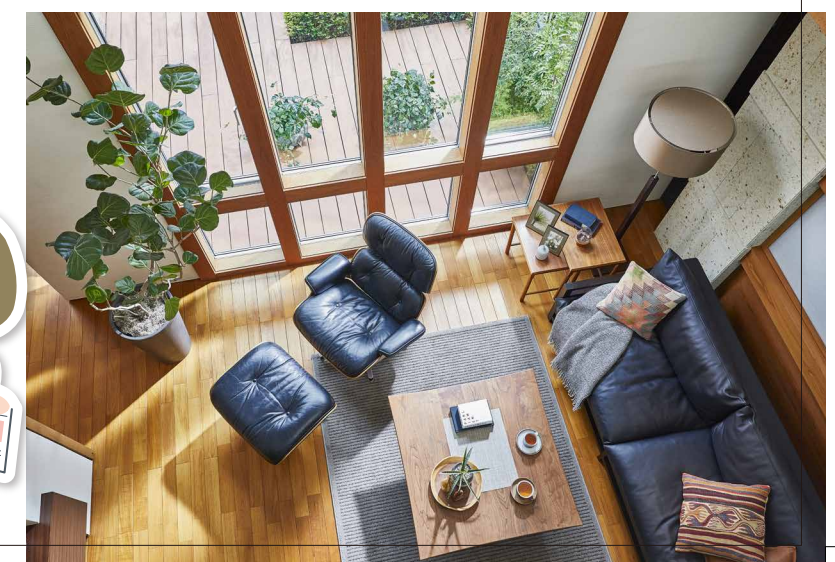

「大住宅祭」ご参加ご希望の方は、下記フリーダイヤルにてお問い合わせください。

0120-47-1421

午前10時から午後6時まで(火曜・水曜 定休日)

※今後、DM送付が不要の方はフリーダイヤルにてご連絡ください。
※お客様から頂いた個人情報は注文住宅の建築請負等や弊社住宅事業のご案内等に利用させていただきます。詳細は弊社ホームページ(https://sfc.jp/ie)をご参照ください。

WEBからでも
ご予約できます。
コチラから
アクセス!

住友林業株式会社

埼玉西支店
〒350-1123 埼玉県川越市脇田本町1-3
(グランベル川越ビル6階)
TEL 049-247-1421
https://sfc.jp/ie