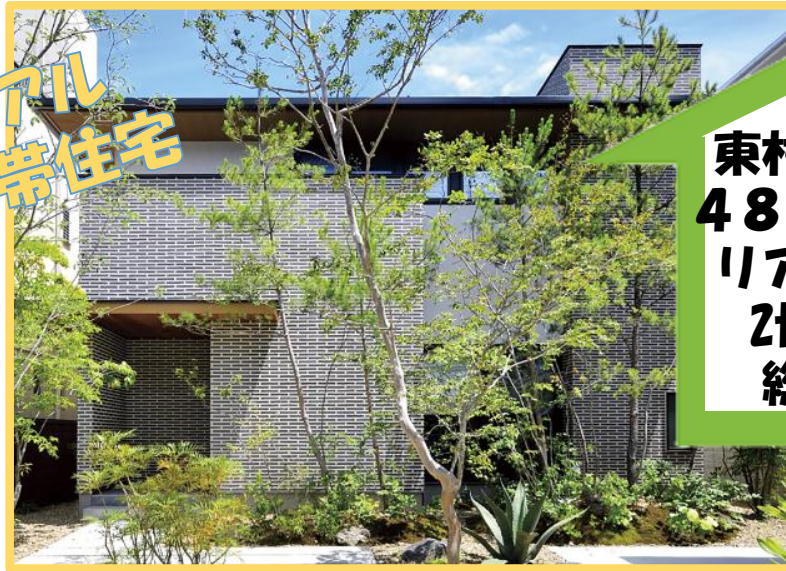

現在お住まいになっている

住友林業のオーナー様宅と一緒に 訪問してみませんか？

展示場は見たことあるけど、
実際のお家ってどんな感じかな？

お家を建てた人の経験談が聞きたい！

実際に見て、聞いて、感じてみてください♪

八王子市某所
34坪 2階建
4LDK
ウッドデッキ
水回り動線○

日野市某所
35坪 平屋
2LDK
畳コーナー
広々テラス

きっとヒントが
見つかります♪

国分寺市某所
28坪 2階建
3LDK
現し梁
一部吹抜け

詳しくはスタッフ
までお気軽に
お尋ねください。

※写真はイメージとなります。
※ご見学物件は一例となります。

八王子市某所
35坪 平屋
3LDK
屋根裏ロフト付
開放的な高天井

開放的な窓から、
光のあふれるLDKに！

分離型のリアル
サイズ2世帯住宅

東村山市某所
48坪 2階建
リアルサイズ
2世帯住宅
総タイル

小平市某所
38坪 2階建
4LDK
2階リビング
全館空調

暮らしやすい
2階リビングとは！？

ご希望ございましたら、
どうぞお気軽に
お問い合わせください！

 **住友林業** 住宅事業本部 多摩支店
〒190-0012
東京都立川市曙町2-37-7 コアシティ立川2階
TEL: 042-528-2281

※写真はイメージとなります。
※ご見学物件は一例となります。