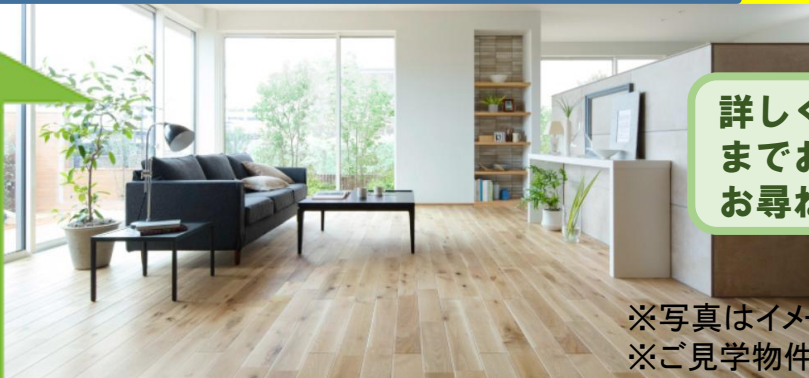

国分寺市某所
28坪 2階建
3LDK
現し梁
一部吹抜け

詳しくはスタッフ
までお気軽に
お尋ねください。

※写真はイメージとなります。
※ご見学物件は一例となります。

八王子市某所
35坪 平屋
3LDK
屋根裏ロフト付
開放的な高天井

開放的な窓から、
光のあふれるLDKに！

分離型のリアル
サイズ2世帯住宅

東村山市某所
48坪 2階建
リアルサイズ
2世帯住宅
総タイル

小平市某所
38坪 2階建
4LDK
2階リビング
全館空調