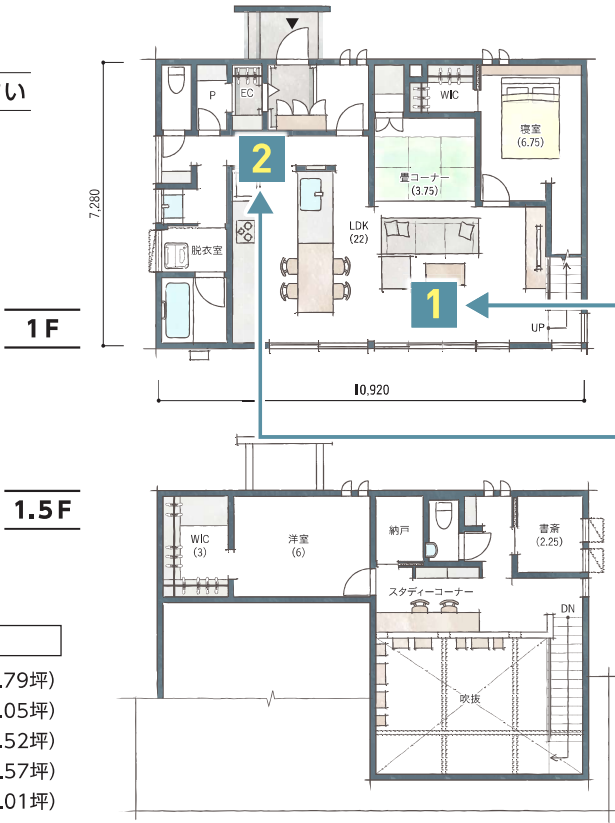

※Instagramに関連するアプリケーションの動作環境により発生する  
中断または中止によって生じるいかなる損害について、当社はその  
責任を負わないものとします。予めご了承ください。

Live

今回ご紹介するお住まい

T邸

建築面積：81.94㎡ (24.79坪)  
1階床面積：79.49㎡ (24.05坪)  
2階床面積：38.09㎡ (11.52坪)  
延床面積：117.58㎡ (35.57坪)  
吹抜面積：16.56㎡ ( 5.01坪)