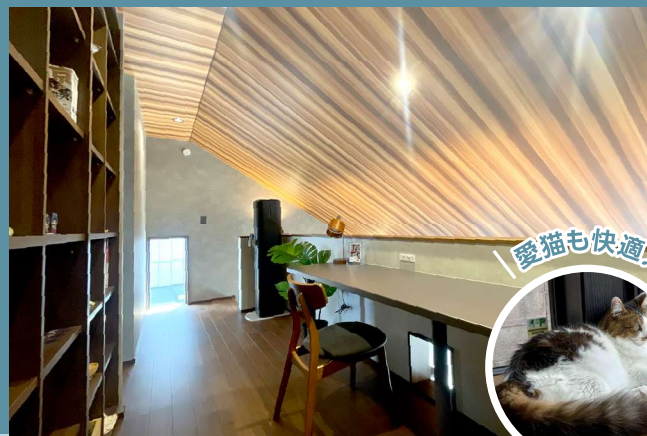

Instagram Live

平屋にプラスの快適さ！
大開口×勾配天井の1.5階建て

愛猫も快適

Live 配信開始
6月6日(土) 20:00~

※ Live配信の日程は都合により変更となる場合がございます。

平屋と2階建ての“いいとこどり”!

PLUSKY

実例宅が
Live初登場!