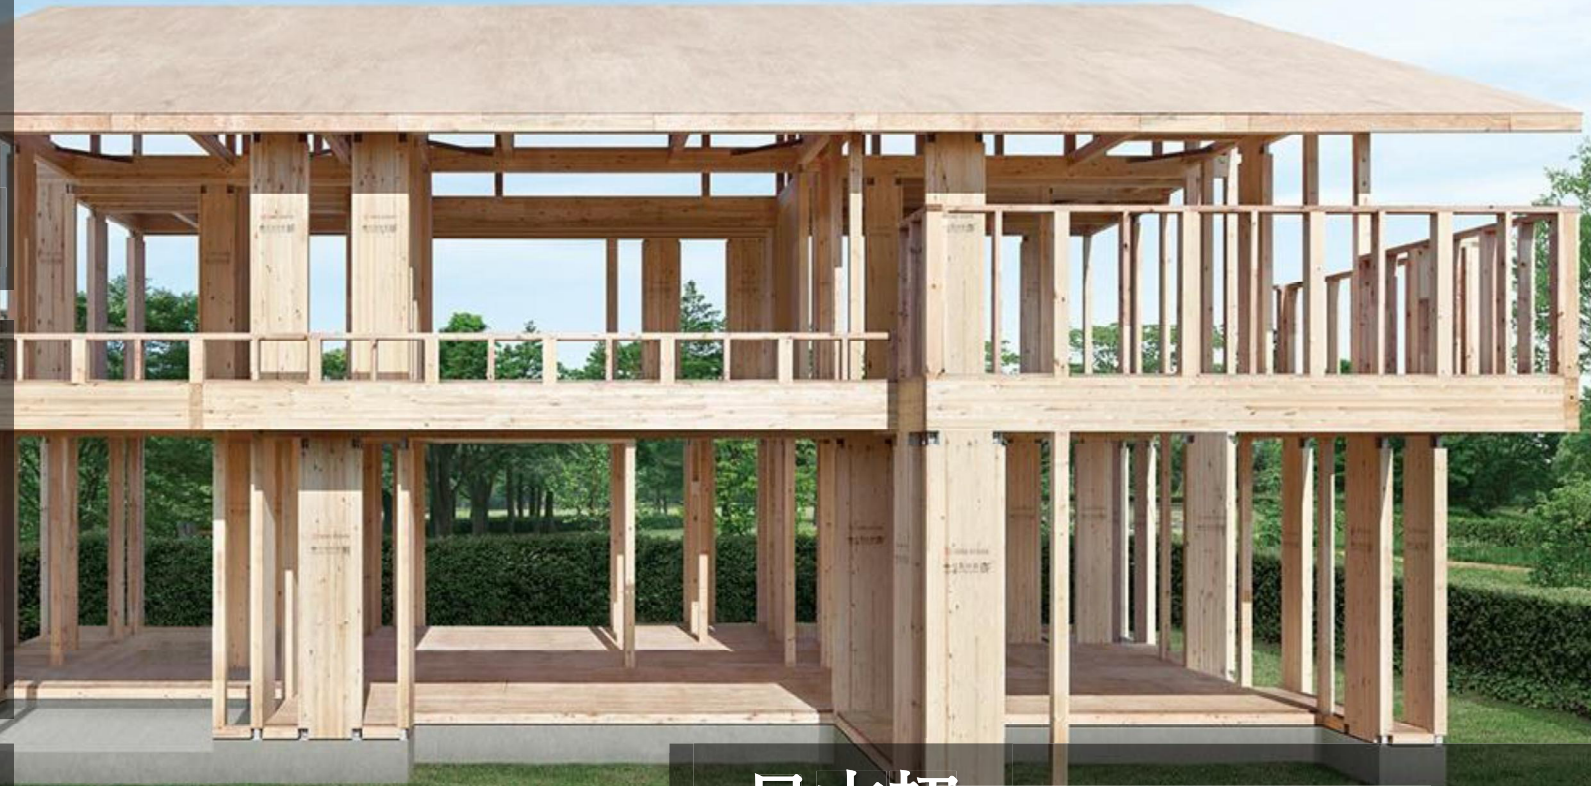

住林通信 特別号

6.13 SAT > 14 SUN

岡崎市安藤町
31坪/平屋建て

※場所詳細は裏面をご覧ください。

見学可能時間

10:00～17:00
(12:00～13:00を除く)

※ご希望の見学時間を
担当者にお伝えください。
※予約制となります。

ご質問などは、
お気軽にご連絡ください。

0120-72-3403

住友林業株式会社
住宅事業本部 岡崎支店
〒444-0858 愛知県岡崎市上六名3-12-7

構造現場見学会

大切な我が家、中身を見ずに建てられますか？

日本初 の 木質梁勝ちラーメン構造
「ビッグフレーム構法」

完成後には見るできない強靱な構造を
特別にご覧いただけます。
力強いBF構法を五感で味わってください。