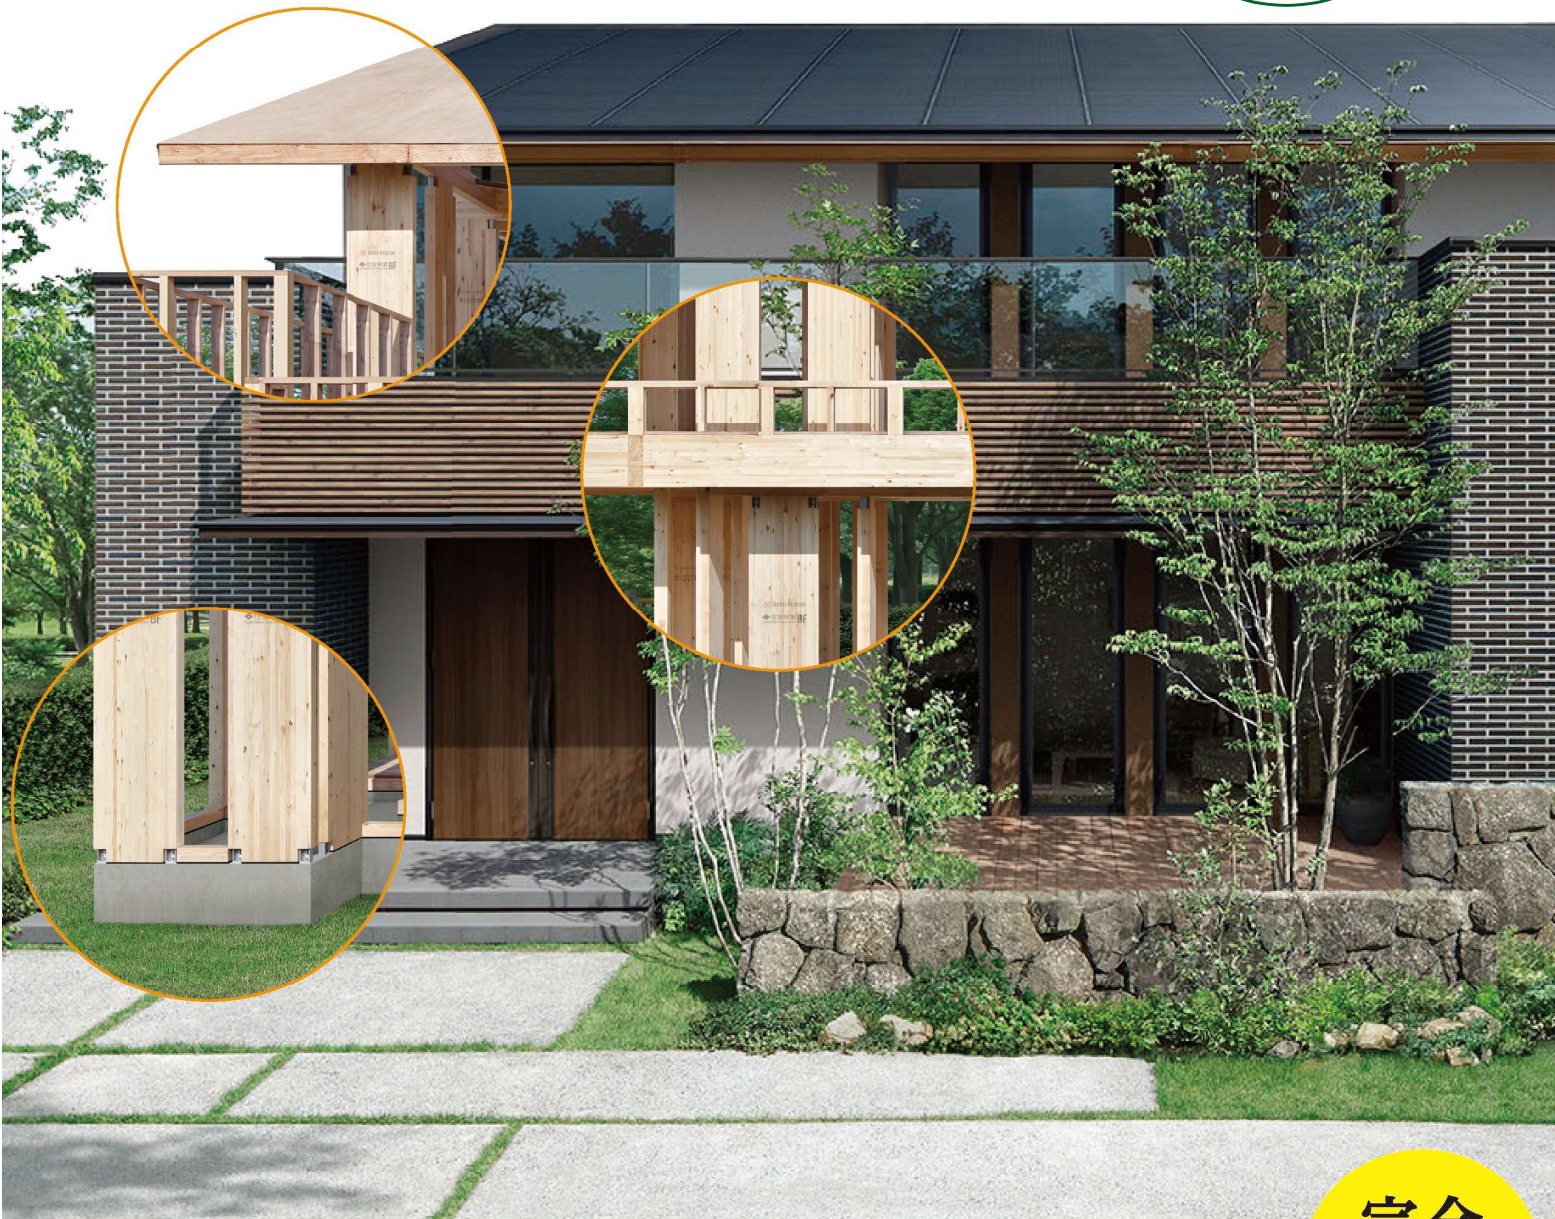

建てる前に確かめよう!

建築中の
構造現場

大公開!

「住友林業の家」の強さの秘密や快適さの工夫の数々が確認できます。
建ててからの安心を事前にチェックすることが将来までの安心につながります。

山形市
江俣にて
開催!
平屋建て30坪
リアルサイズ

完全
予約制

日本初の構造を
体感・確認できる

くり返しの地震に
強い理由がわかる