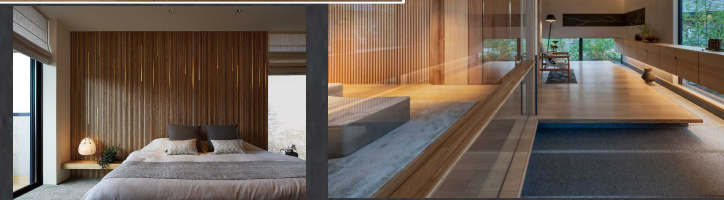

# 実例見学会

徳島市  
応神町  
南矢三町  
新浜本町  
八万町  
上八万町

板野郡  
松茂町  
北島町  
藍住町

名西郡  
石井町  
名東郡  
佐那河内村  
吉野川市  
鴨島町

実例だから  
リアルな  
声が聞ける!

ゆとりを生む  
間取りの工夫

明るく開放的な  
LDK空間

収納たっぷり  
で  
スッキリ暮らす