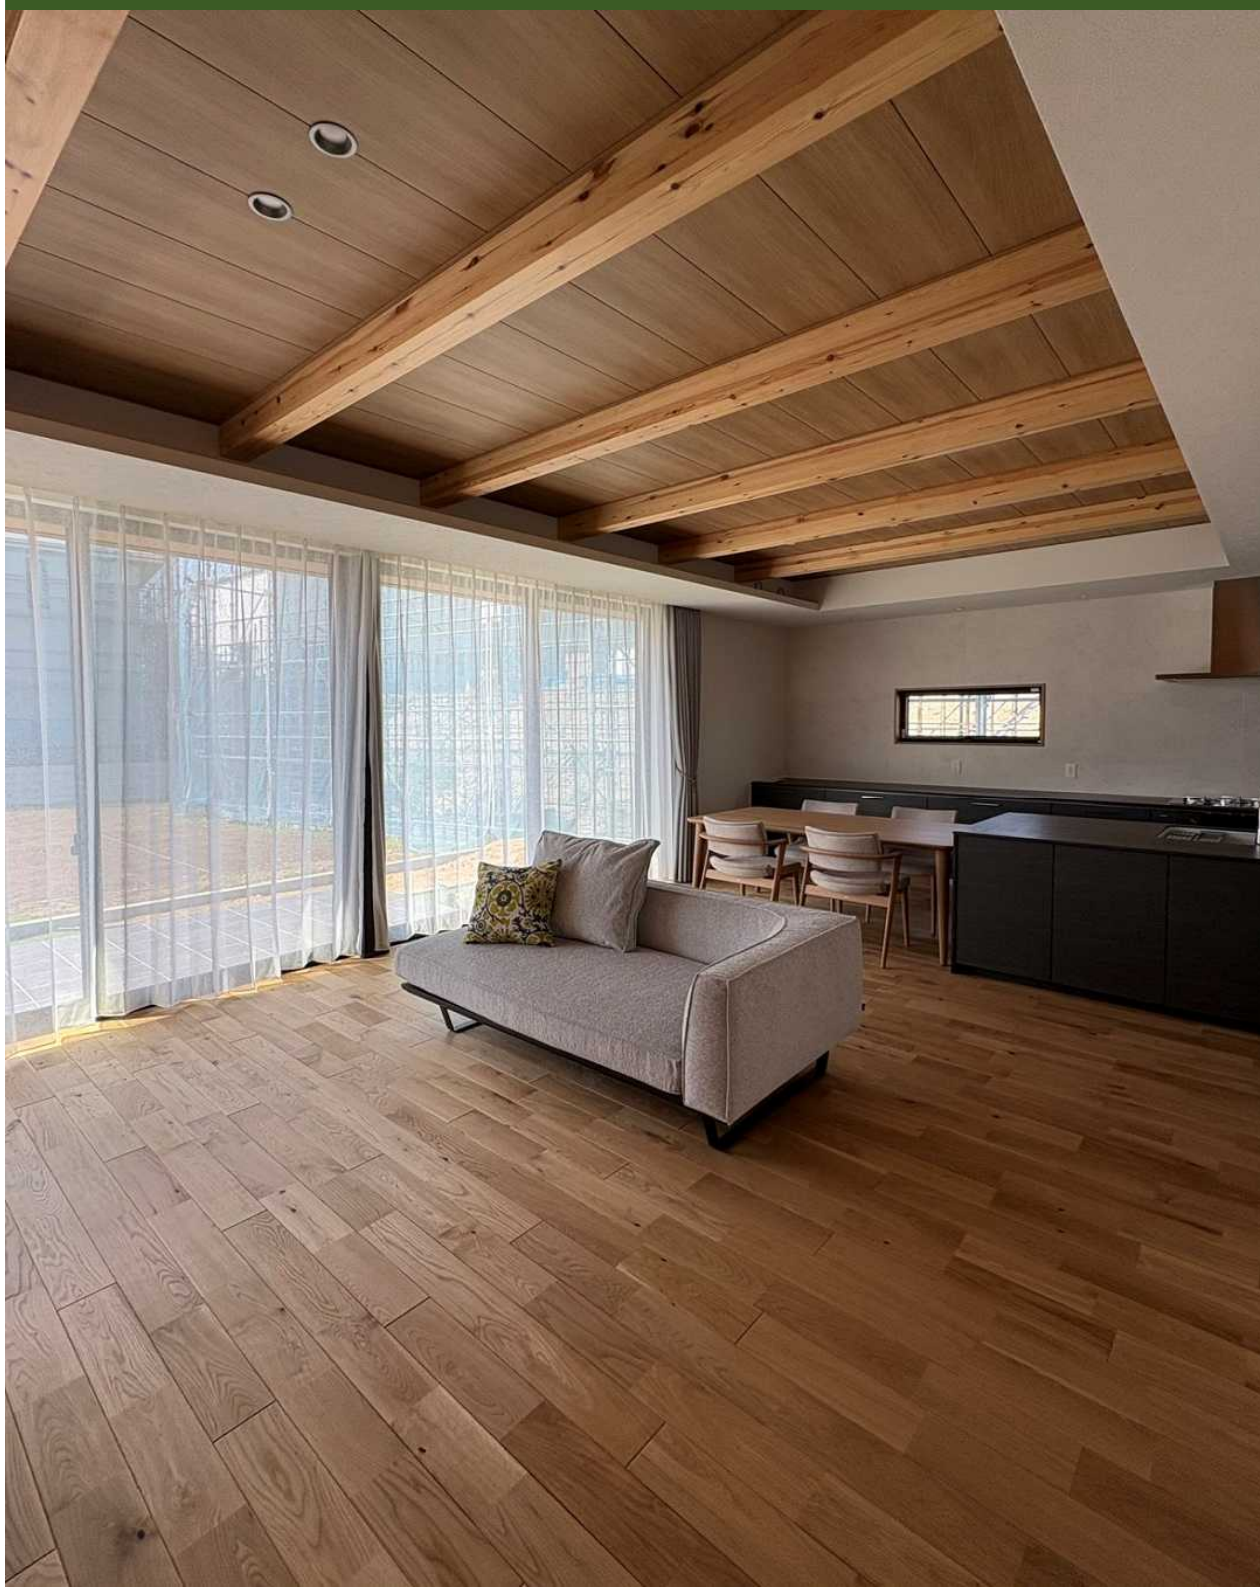

住友林業のリアルなお住まいを体感！

ご入居宅見学会

7月11日 sat. 12日 sun.

In 富谷市

特徴

- ・ 平屋 28坪 3LDK
- ・ 梁あらわし + 木質天井
- ・ オーク

梁あらわし
+
木質天井

床材
オーク