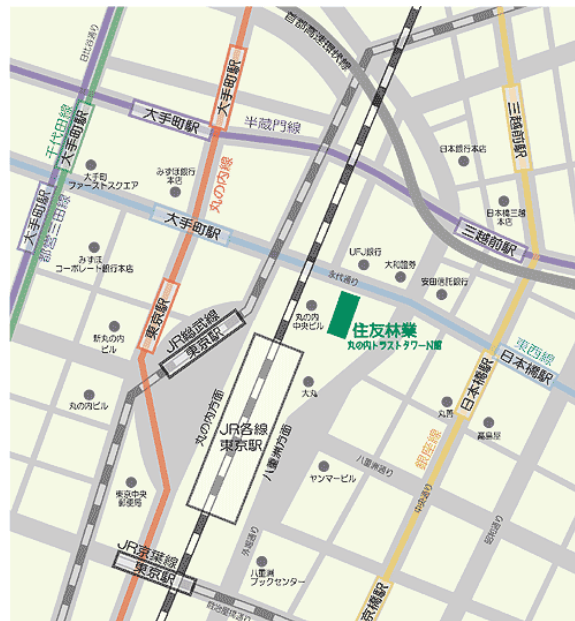

### <住友林業本社地図>

### <交通機関>

JR各線 「東京駅」日本橋口より徒歩30秒

東京メトロ 東西線「大手町駅」B10出口より徒歩1分  
東西線・銀座線「日本橋駅」A3出口より徒歩1分  
半蔵門線「三越前駅」B2出口より徒歩3分

以上