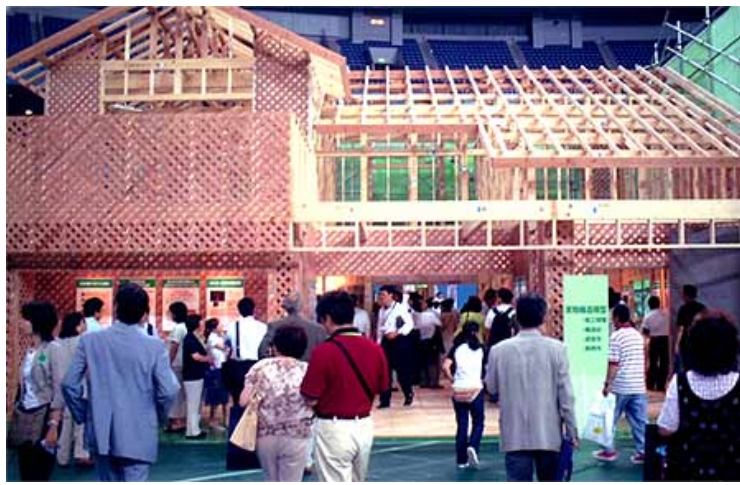

<昨年開催された「住まい博 2003 IN 大阪ドーム」の会場風景>

以上

<お問い合わせ先>

住友林業株式会社
コーポレート・コミュニケーション室
佐野・佐藤

TEL 03-3214-2270

<お客様からのお問い合わせ先>

住友林業株式会社
住宅本部 営業企画部
フリーダイヤル 0120-21-7555

住まい博のホームページへはこちら
<http://sfc.jp/ie/cam/expo/>