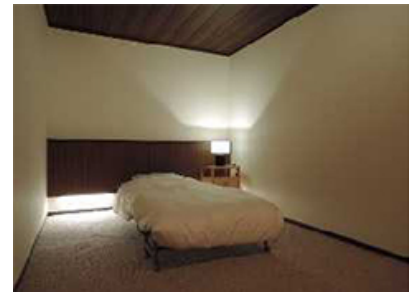

##### ①木の内装と間接照明を組み合わせた寝室環境による睡眠の質改善効果と疲労軽減効果

木の内装と間接照明を組み合わせた寝室環境による睡眠の質改善と疲労軽減効果について検討するため、成人男性を対象とした医学的試験を実施。本研究は、木の光学的特長（青色波長成分を多く吸収する）を活かすことのできる一手法として、木を間接照明の反射板として利用する方法に着目したものです。その結果、木の内装と間接照明の組み合わせによって、就寝前に適した副交感神経の優位な状態へスムーズに移行させる寝室環境をつくることにより、睡眠の質を改善し疲労を軽減させる機能性を有することが示唆され、木の利用価値を広める一手法として提案が可能です。