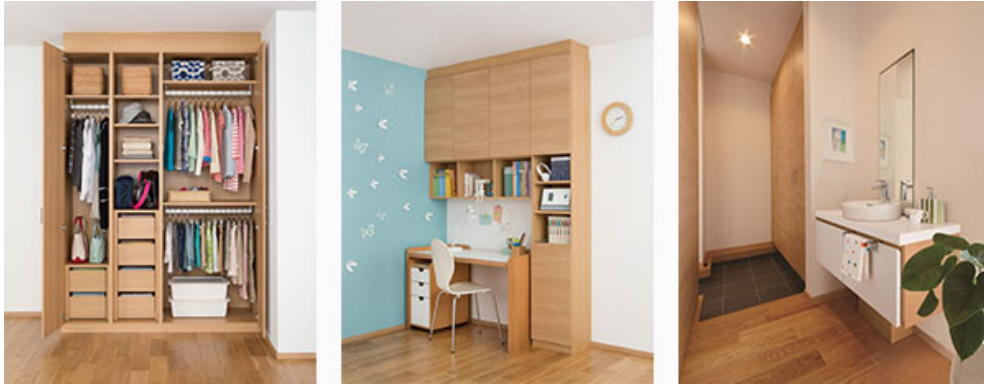

「ただいまウォール収納」及び「ただいまデスク収納」はさらに、中学生になった子どもがリビングダイニングで身につけた良い習慣を自分の部屋の環境を整えることで継続できるように提案しています。効率よく機能的に整理整頓し、散らかりやすい子ども部屋を学習に集中できる空間へと整えるお手伝いをするものです。

住宅・内装建材「ただいま収納シリーズ」

以上

《お問い合わせ先》

住友林業株式会社

コーポレート・コミュニケーション室 橋本・佐藤

03-3214-2270