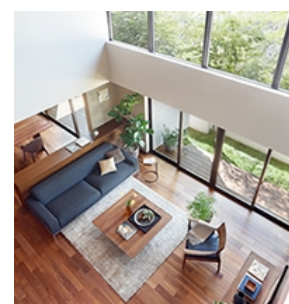

展示場では当社独自の強固な建物構造と木造住宅の心地よさを体感できます。住まいの断熱性能、省エネ、創エネの設備機器を組み合わせ、年間の一次エネルギー消費量をゼロにするZEH仕様住宅の最新情報はじめ、効率的な家事動線、収納の工夫など家づくりに役立つアイデアや自由設計の注文住宅ならではの特徴をご家族そろってご覧いただけます。

■夏の家づくりフェア(詳細はこちらから)

- 開催期間 8月4日～8月16日
- 場 所 住友林業 全国展示場(295ヶ所)詳細は
[こちらから](#)
- 内 容 住友林業の家づくりを体感いただけます。
木質感あふれる室内、豊富な樹種の無垢床、ZEH仕様住宅の最新情報、強固な構造躯体等
- お楽しみイベン・W抽選会
ト 人気家電が140名様に抽選であたるア